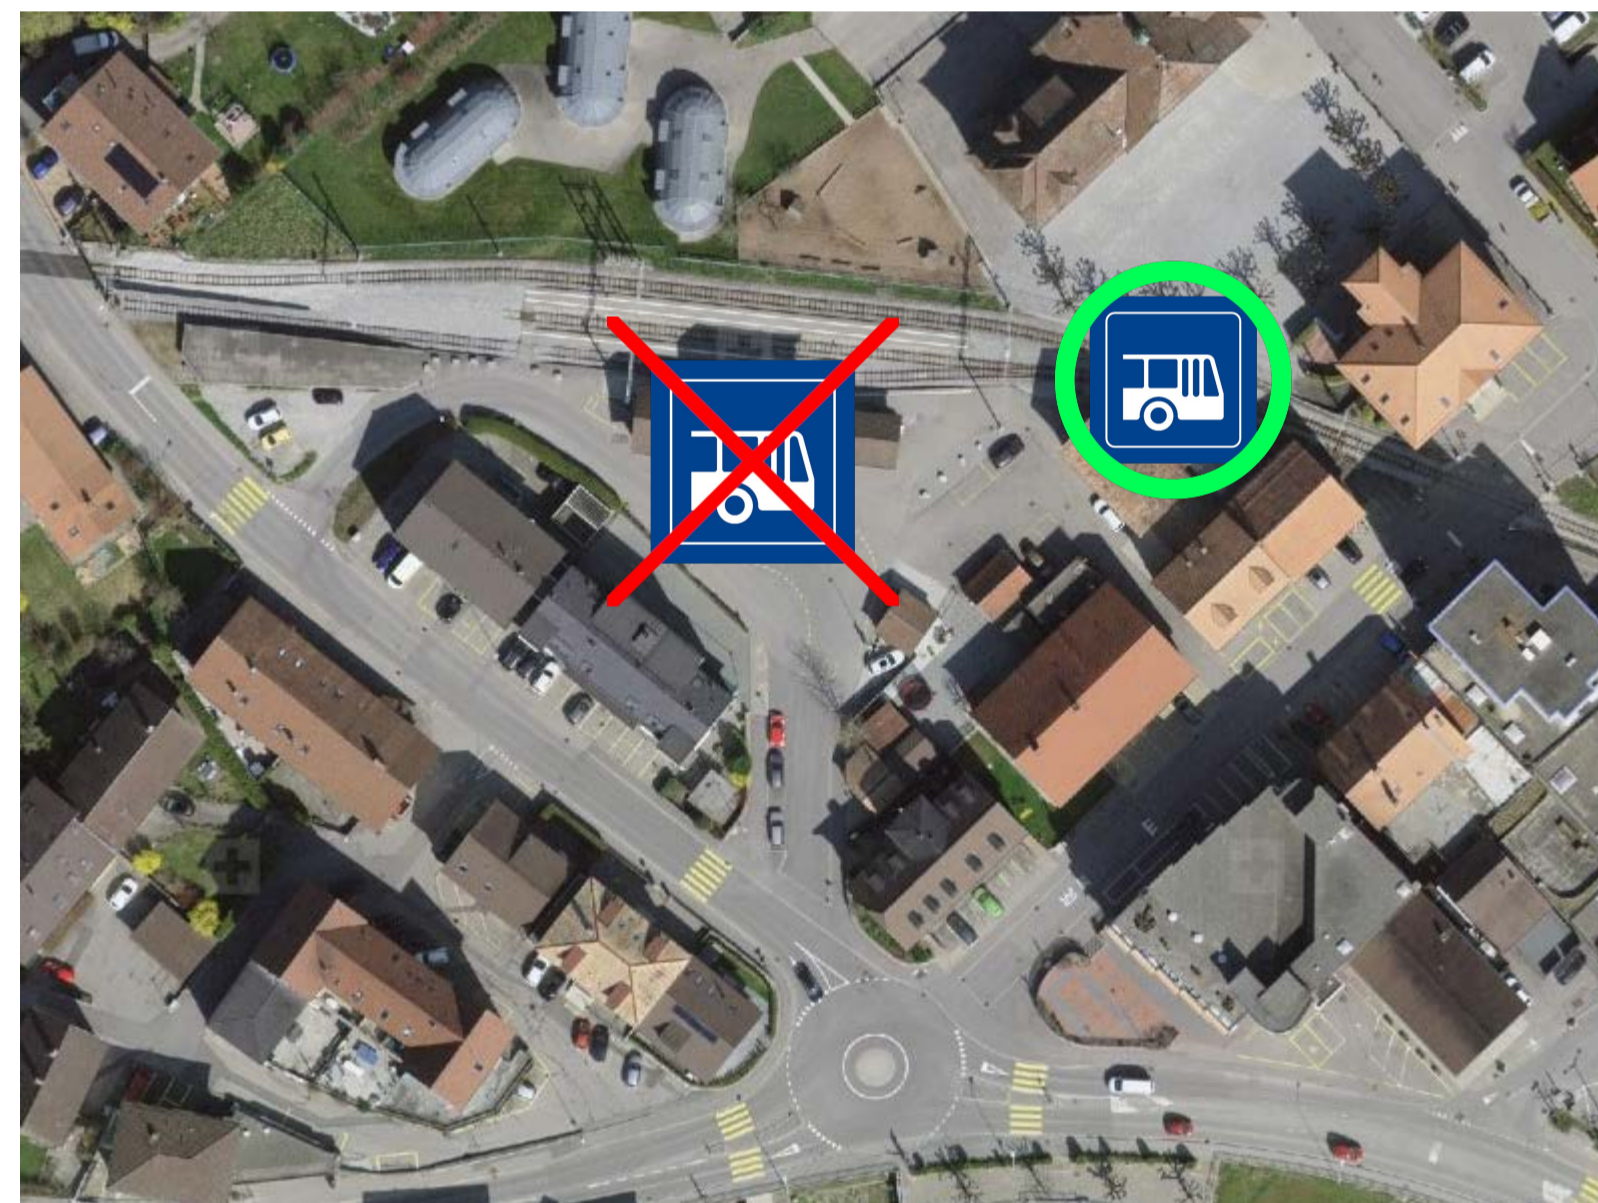

Broc-Village, gare

256 | **260** | **262** | **N22**

05.07.2021 08:30 - 26.11.2021 16:00

Arrêt déplacé

- Selon plan ci-contre

Versetzte Haltestelle

- Nach Plan gegenüber

Prévoir un temps de parcours - Eine Reisezeit vorsehen